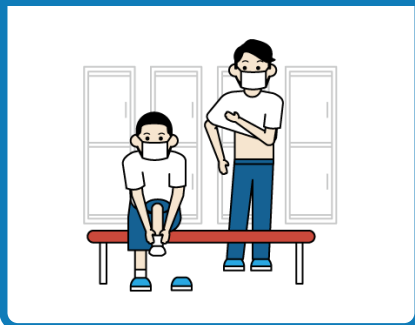

もう一度確認しよう

学校生活のコロナ対策

- ✓ 感染力が強い変異株は、若い皆さんにも感染リスクが高く、重症化の可能性も！
- ✓ マスクを外した瞬間が危険大！
- ✓ 学校内だけでなく、放課後や休日にも感染対策の徹底を！

マスクを外しやすいシーンの例

部活動のリスクシーン 動画もチェック

！ 昼食中は会話をしない

！ 着替中もマスク

！ 休憩中もマスク 水分補給中は話さない

放課後や休日のNGシーンの例

放課後・休日のNGシーン 動画もチェック

⊘ 友達の家で遊ばない

⊘ 友達と会食しない

⊘ 友達とカラオケに行かない

コロナに感染しない、させない！

困ったときは

0570-550571
新型コロナコールセンター