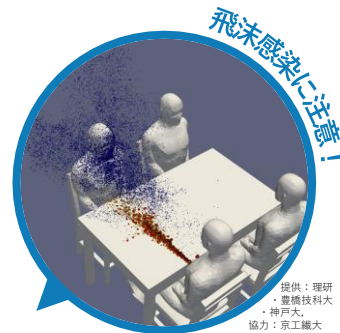

もう一度確認しよう

学校生活のコロナ対策

- ✓ 感染力が強い変異株は、若い皆さんにも感染リスクが高く、重症化の可能性も！
- ✓ マスクを外した瞬間が危険大！
- ✓ 学校内だけでなく、放課後や休日にも感染対策の徹底を！

マスクを外しやすいシーンの例

部活動のリスクシーン 動画もチェック

！ 昼食中は会話をしない

！ 着替中もマスク

！ 休憩中もマスク 水分補給中は話さない

放課後や休日のNGシーンの例

放課後・休日のNGシーン 動画もチェック

⊘ 友達の家で遊ばない

⊘ 友達と会食しない

⊘ 友達とカラオケに行かない

コロナに感染しない、させない！

困ったときは

0570-550571
新型コロナコールセンター